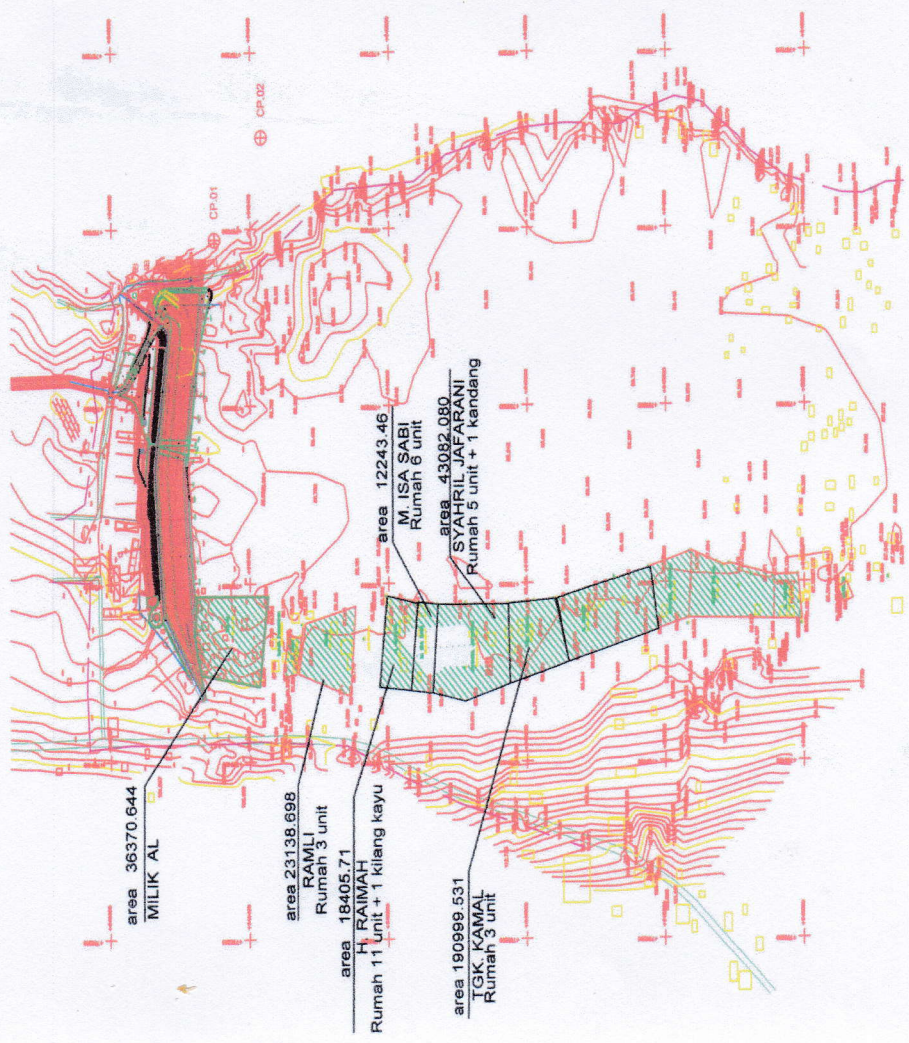

GAMBAR KERJA

AREAL YANG BELUM DI BEBASKAN

WADUK PATA SINAGA		JUNJANG SAMBAR :	
DISAJI / DESAI	LEBAR KE	DISAJI / DESAI	DISAJI / DESAI
DISAMBAR :		KONSULTAN :	
DIPERIKSA :		ASISTEN TEKNIK :	SAIFUL AZHAR, S.T
DIBENTUKAN :		PPK PEGAWAI :	ADE SURYA, S.T., P.E.

(Handwritten signature)